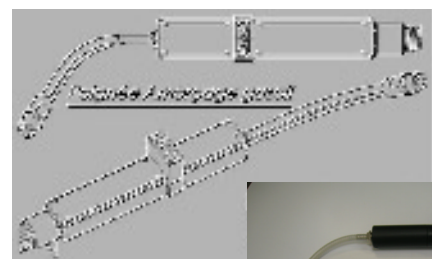

L'amorçage du circuit est déclaré satisfaisant lorsqu'une quantité de liquide est obtenue dans un vase de récupération. Cette opération d'aspiration peut se révéler très longue à mettre en œuvre.

Une solution pour diminuer ce temps de cycle est d'utiliser un détecteur de phase qui arrête l'aspiration dès l'arrivée de liquide à l'embout. Le temps d'amorçage est optimisé pour chaque véhicule, et les possibles dérives sont prises en compte.

## La poignée d'amorçage gasoil SODEREL

L'intégration d'un détecteur de phase électronique dans la poignée d'amorçage gasoil permet de détecter le passage du gasoil dans la poignée de façon à optimiser la durée d'amorçage.

### . Composition de l'embout

L'embout est composé :

- d'un détecteur de phase
- d'un filtre pour limiter la pollution de la ligne d'amorçage et le dysfonctionnement du détecteur
- d'un raccord rapide de type industriel interchangeable en fonction du type de véhicule